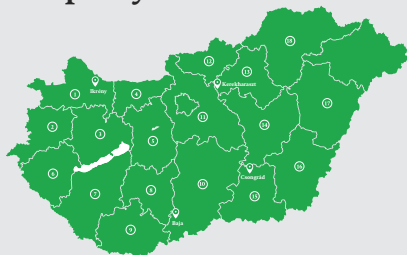

STEWART

Tökéletes terméspotenciállal
rendelkező késői hibrid

- Stabil hozam
- Magas olajtartalom
- Nagyon jó a télállósága
- Minden területre és talajra
- Nagyon jó a FÓMA rezisztencia
- Jól ismert KWARK repce hibridünk genetikai alapjain nyugszik

KWARK

Az erős és robusztus hibrid

- Középkésői hibrid
- Korai vethetőség
- Magas olajtartalom
- Kiváló szárszilárdság
- Könnyen betakarítható, hasonlóan a féltörpe repcékhez
- Nagyon jó télállóság

Telephelyeink: